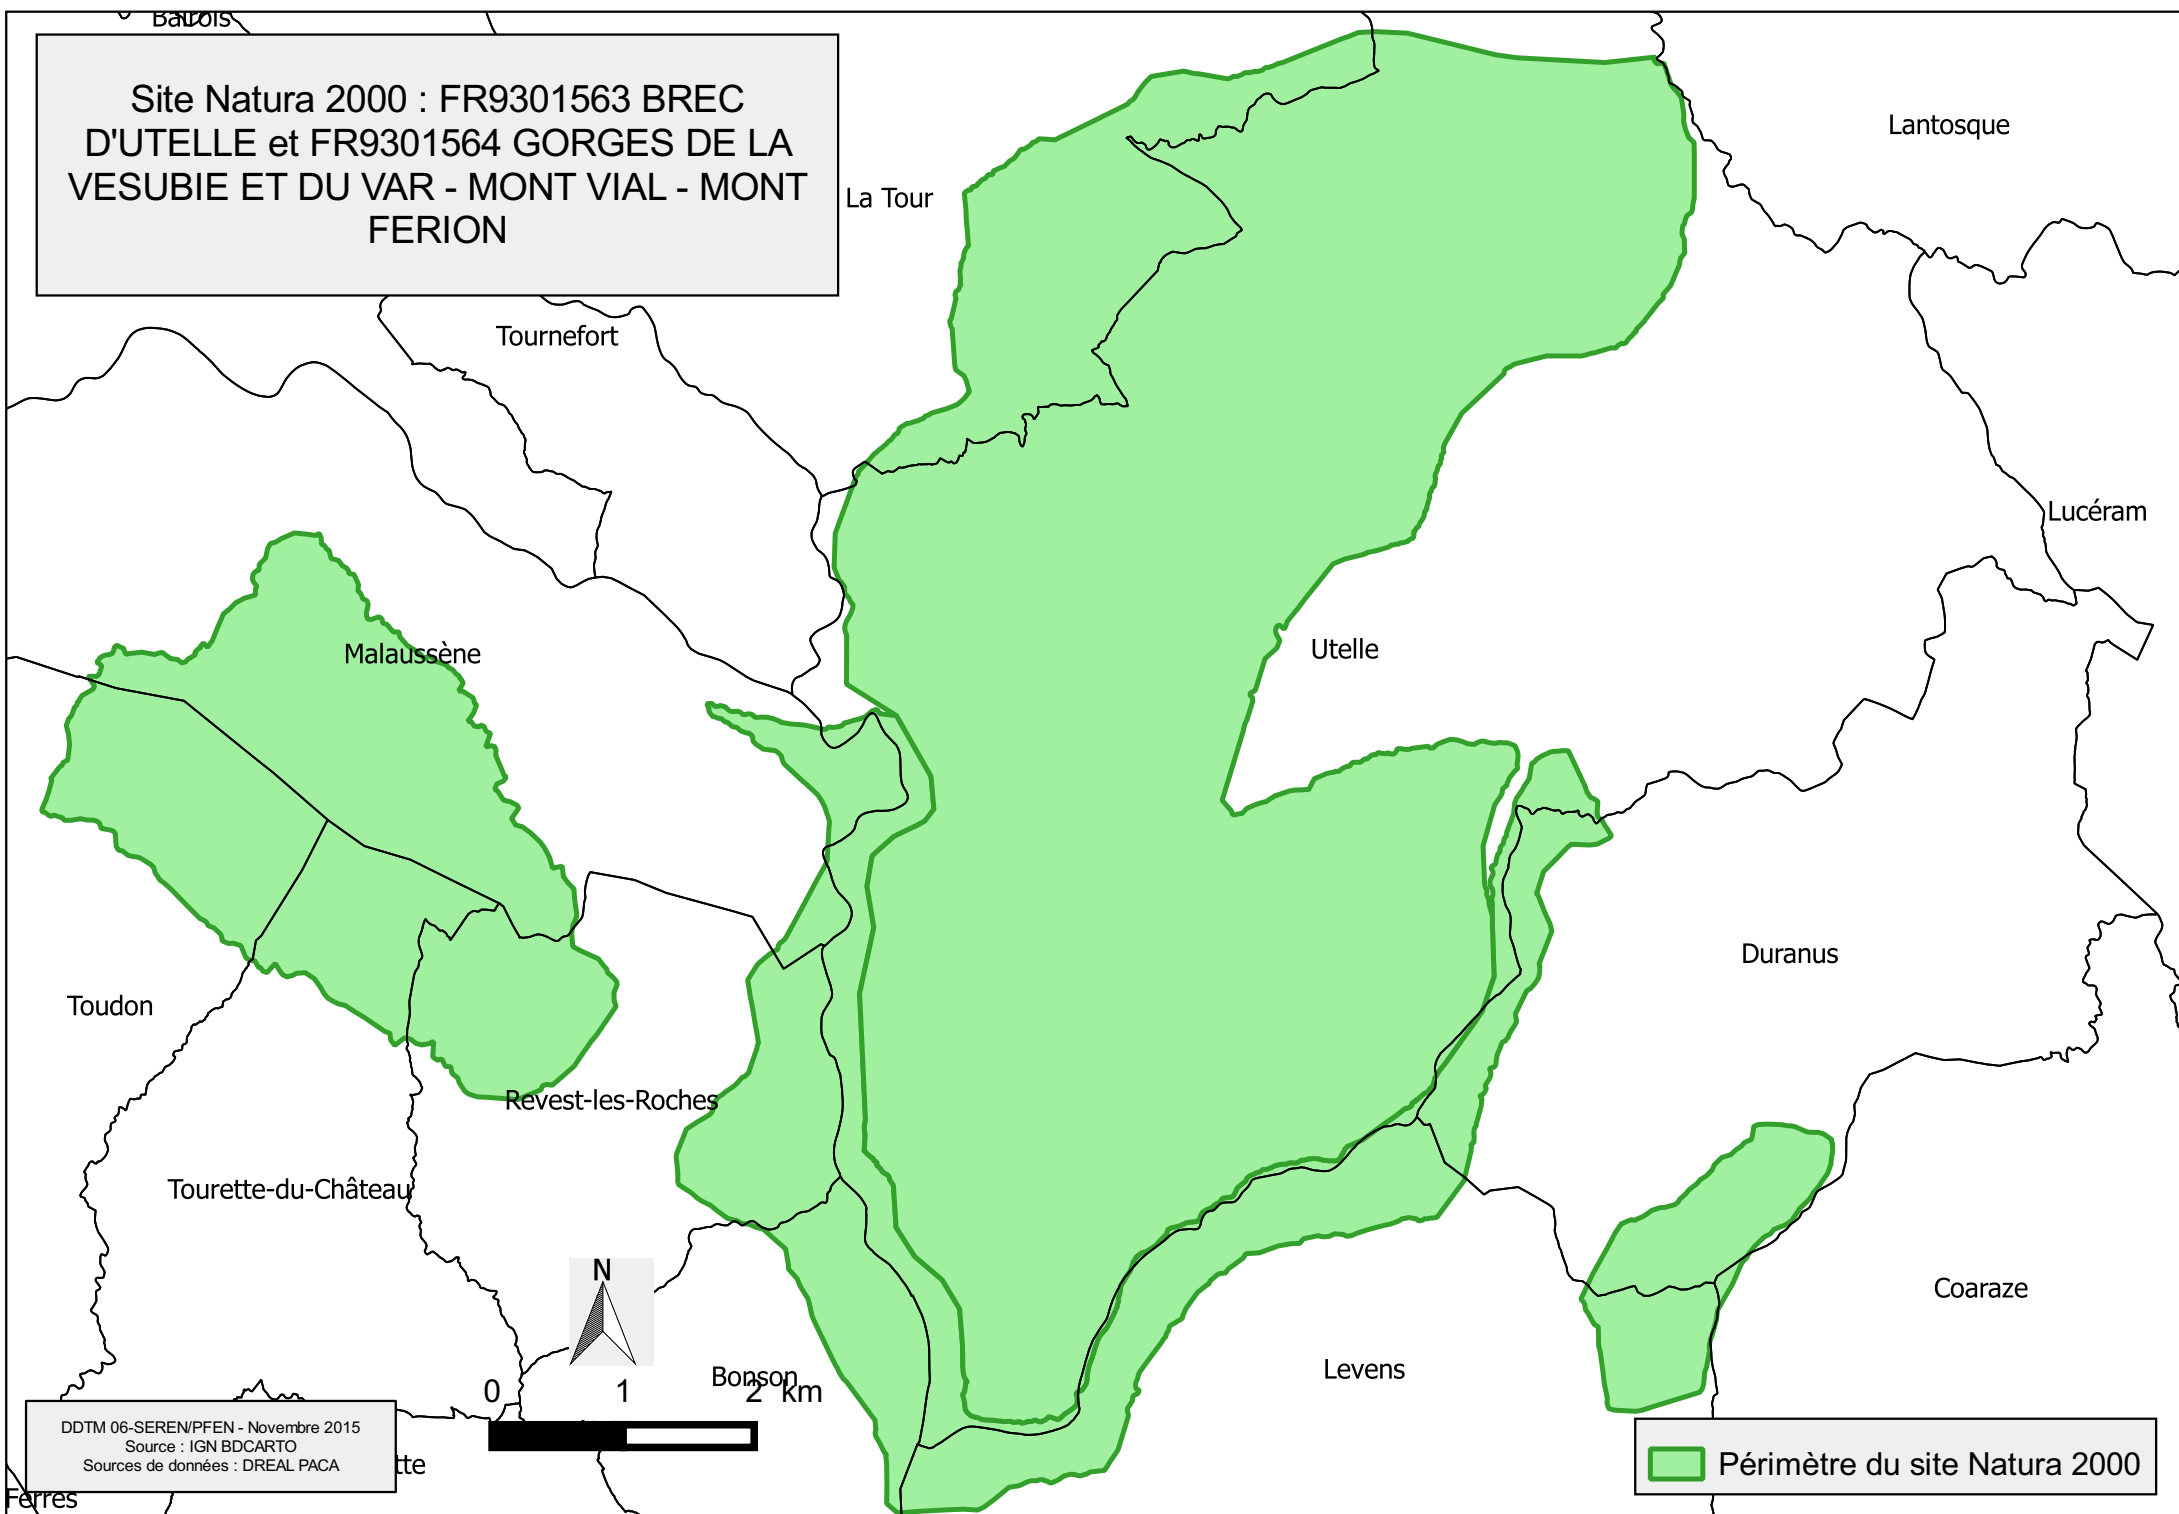

Site Natura 2000 : FR9301563 BREC
D'UTELLE et FR9301564 GORGES DE LA
VESUBIE ET DU VAR - MONT VIAL - MONT
FERION

DDTM 06-SEREN/PFEN - Novembre 2015
Source : IGN BDCARTO
Sources de données : DREAL PACA